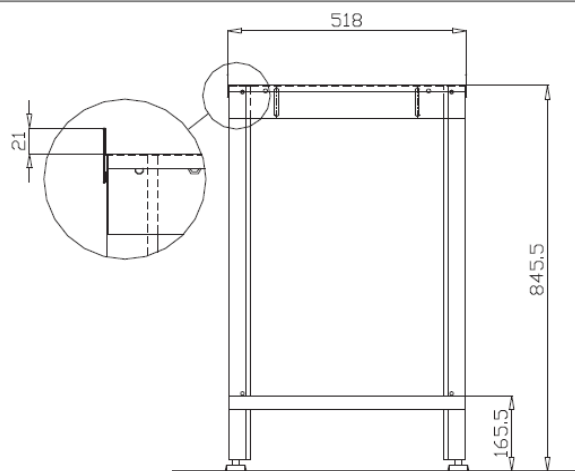

## MISURE

- Larghezza 51 Cm
- Lunghezza 65 Cm
- Altezza 85 Cm

## RIPIANO LATERALE K-4/65 L = 650 MM PER LAVASTOVIGLIE SERIE HOOD 110-130

**SAMAR - NOL®**

La divisione SAMAR-NOL offre il sistema più semplice ed economico, con assistenza gratuita, per l'utilizzo di lavabicchieri, lavastoviglie, lavatrici ed essiccatoi professionali, compreso controllo e pulizia periodica delle apparecchiature.

# SCHEDA TECNICA

RIBASSO DI SCORRIMENTO  
PER CESTI H=20 mm