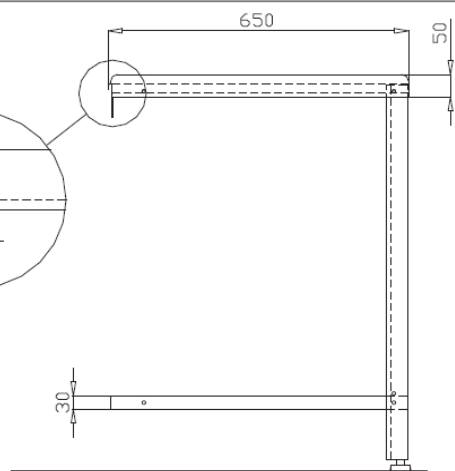

## MISURE

- Larghezza 51 Cm
- Lunghezza 65 Cm
- Altezza 85 Cm

## RIPIANO LATERALE K-4/65 L = 650 MM PER LAVASTOVIGLIE SERIE HOOD 110-130

**SAMAR - NOL®**

La divisione SAMAR-NOL offre il sistema più semplice ed economico, con assistenza gratuita, per l'utilizzo di lavabicchieri, lavastoviglie, lavatrici ed essiccatoi professionali, compreso controllo e pulizia periodica delle apparecchiature.

# SCHEDA TECNICA

RIBASSO DI SCORRIMENTO  
PER CESTI H=20 mm