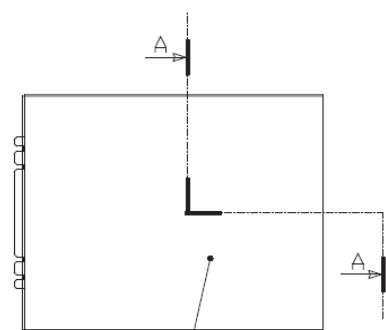

## MISURE

- Larghezza 51 Cm
- Lunghezza 65 Cm
- Altezza 85 Cm

## RIPIANO LATERALE K-4/65 L = 650 MM PER LAVASTOVIGLIE SERIE HOOD 110-130

**SAMAR - NOL®**

La divisione SAMAR-NOL offre il sistema più semplice ed economico, con assistenza gratuita, per l'utilizzo di lavabicchieri, lavastoviglie, lavatrici ed essiccatoi professionali, compreso controllo e pulizia periodica delle apparecchiature.

# SCHEDA TECNICA

RIBASSO DI SCORRIMENTO  
PER CESTI H=20 mm