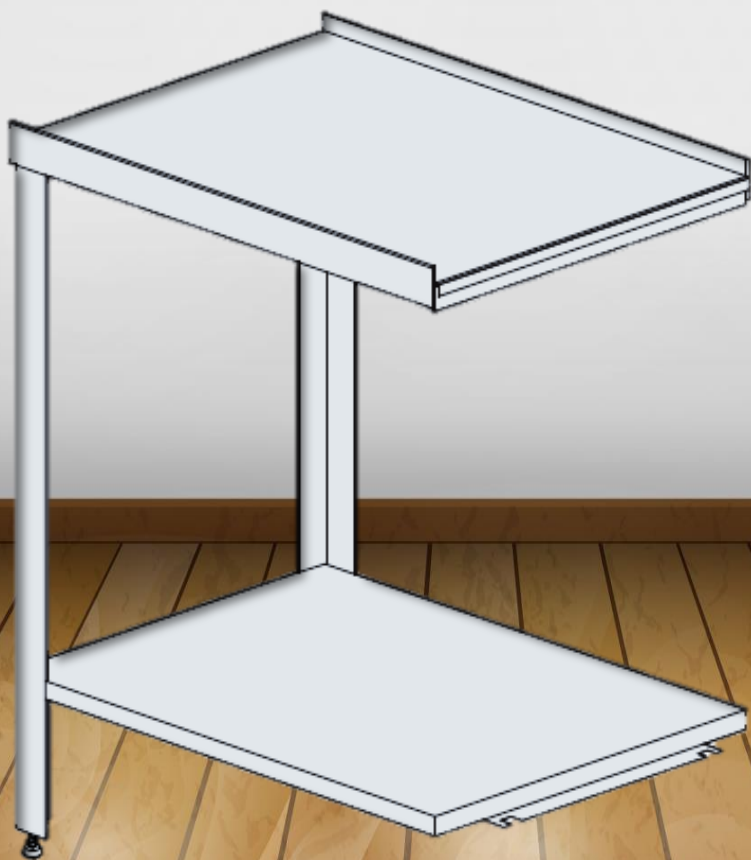

## MISURE

- Larghezza 51 Cm
- Lunghezza 65 Cm
- Altezza 85 Cm

## RIPIANO LATERALE K-4/65 L = 650 MM PER LAVASTOVIGLIE SERIE HOOD 110-130

**SAMAR - NOL®**

La divisione SAMAR-NOL offre il sistema più semplice ed economico, con assistenza gratuita, per l'utilizzo di lavabicchieri, lavastoviglie, lavatrici ed essiccatoi professionali, compreso controllo e pulizia periodica delle apparecchiature.