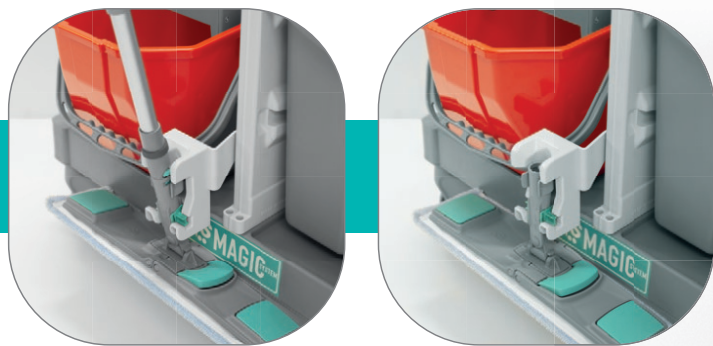

PLUG

IL TUO STUDIO
LCA
LO FACCIAMO NOI